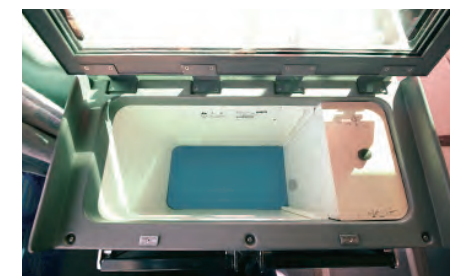

中型バス(A)

株式会社 高知駅前観光

よさこい土佐
0120-43-5113 平日(月~土) 9:00~17:00

【内装】
補助席がないため広々と使えます

【2列回転サロン】
皆で顔を合わせて楽しくお喋り!

【大容量トランク】
広いトランクルームでしっかり収納

【カラオケ】
移動中のお楽しみに...

バスの座席数	乗車定員27名 (正座 27席 + 補助 0席)
バスの座席表	
ご利用いただける 各種の装備	2列回転サロン席 / 前中2箇所液晶モニター / CDカラオケ / DVDプレイヤー / ポット / 冷蔵庫/大容量トランク(2箇所)
備考	車両により座席数・装備が異なります。詳しくはお問い合わせください。

【ポット】
楽しい旅には冷たいお飲み物を

【冷蔵庫】
寒い季節には温かいお飲み物も