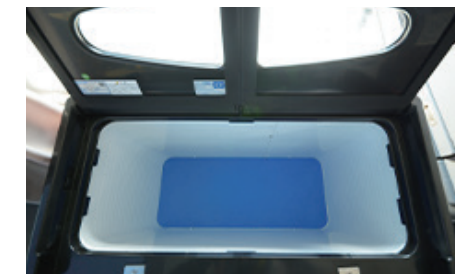

大型バス

【内装】
 天井が高く移動がスムーズです

【大容量トランク】
 大人数のお荷物も収納バッチリ

【カラオケ】
 前と真ん中のモニターでカラオケ！

【DVDプレイヤー】
 車内で映画などご鑑賞出来ます

バスの座席数	乗車定員60名 (正座 49席 + 補助 11席)
バスの座席表	
ご利用いただける各種の装備	前中2箇所液晶モニター / HDDカラオケ / DVDプレイヤー / ポット / 冷蔵庫 / 大容量トランク(3箇所)
備考	車両により座席数・装備が異なります。詳しくはお問い合わせください。

【ポット】
 あたたかいお飲み物も作れます

【冷蔵庫】
 大容量収納！たくさん冷やせます