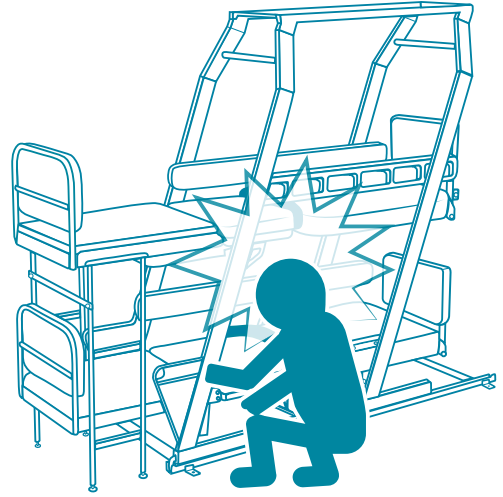

注意事項

ハシゴ以外からの乗降はしない

移動時は頭上に注意

通路に物を置かない

走行中はベルトを着用

座席について

出入りの際は、頭上に注意してください

<下段シートへの出入りのコツ>

しゃがみながら
頭→おしり→足の順に入ります

<上段シートへの出入りのコツ>

はしごをのぼり、頭から入ります

非常時の避難経路

非常時は、乗務員の指示に従って
すみやかに避難してください