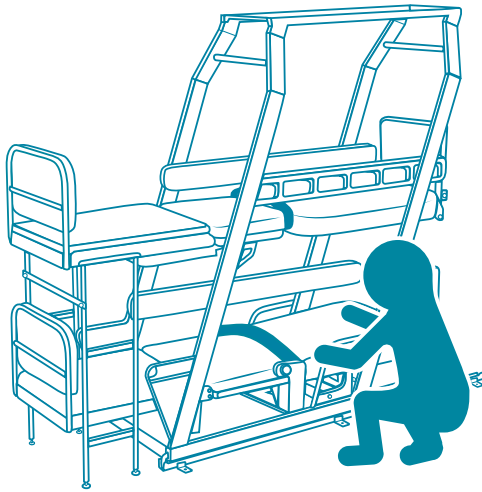

注意事項

ハシゴ以外からの乗降はしない

移動時は頭上に注意

通路に物を置かない

走行中はベルトを着用

座席について

出入りの際は、頭上に注意してください

<下段シートへの出入りのコツ>

しゃがみながら
頭→おしり→足の順に入ります

<上段シートへの出入りのコツ>

はしごをのぼり、頭から入ります

非常時の避難経路

非常時は、乗務員の指示に従って
すみやかに避難してください