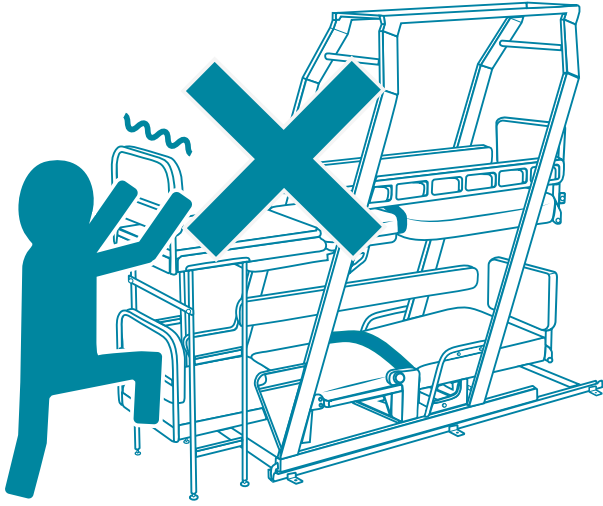

注意事項

ハシゴ以外からの乗降はしない

移動時は頭上に注意

通路に物を置かない

走行中はベルトを着用

座席について

出入りの際は、頭上に注意してください

<下段シートへの出入りのコツ>

しゃがみながら
頭→おしり→足の順に入ります

<上段シートへの出入りのコツ>

はしごをのぼり、頭から入ります

非常時の避難経路

非常時は、乗務員の指示に従って
すみやかに避難してください