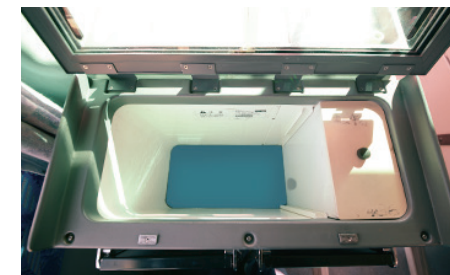

中型バス

株式会社 高知駅前観光

よさ こい 土佐
0120-43-5113 平日(月~土) 9:00~17:00

【内装】
補助席がないため広々と使えます

【2列回転サロン】
皆で顔を合わせて楽しくお喋り!

【大容量トランク】
広いトランクルームでしっかり収納

【カラオケ】
移動中のお楽しみに・・・

バスの座席数	乗車定員27名 (正座 27席 + 補助 0席)
バスの座席表	
ご利用いただける 各種の装備	2列回転サロン席 / 前中2箇所液晶モニター / CDカラオケ / DVDプレイヤー / ポット / 冷蔵庫/大容量トランク(2箇所)
備考	車両により座席数・装備が異なります。詳しくはお問い合わせください。

【ポット】
楽しい旅には冷たいお飲み物を

【冷蔵庫】
寒い季節には温かいお飲み物も